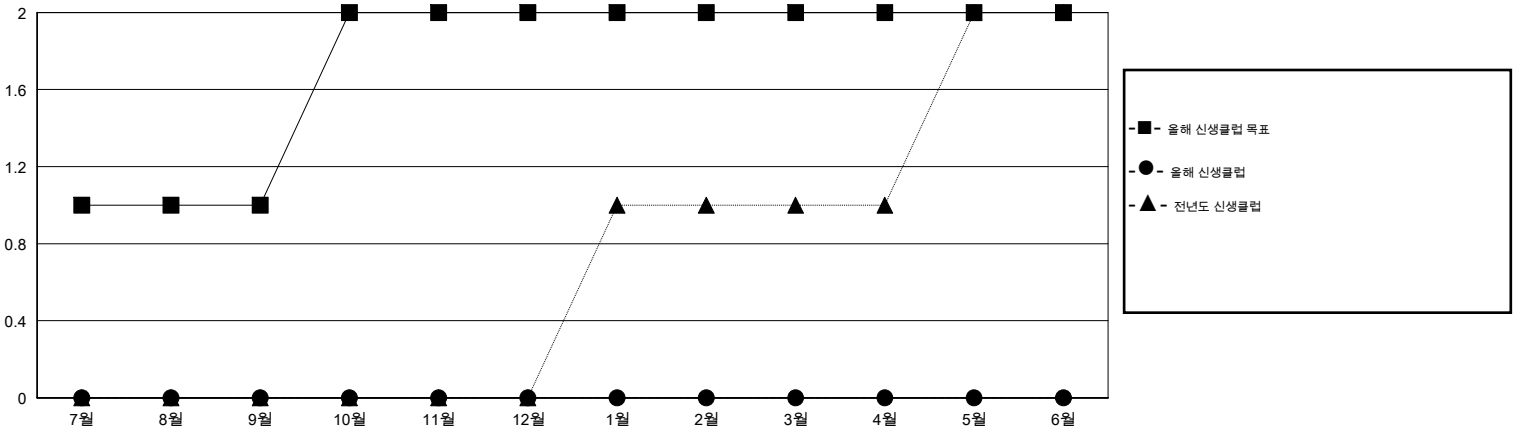

MONTHLY MEMBERSHIP PROGRESS REPORT

District 356 E

Results as of: 6/30/2016

GMT: Joong-Ho Son

장소 REPUBLIC OF KOREA

현장지역 GMT 5

클럽					회원 1인당				
결과- 2016-2017					결과- 2016-2017				
사분기	신생클럽 목표	신생클럽	해산된 클럽	순 증감/감소	사분기	신입회원 목표	추가된 차터 및 신입 회원	퇴회 회원	순 증감/감소
7월/8월/9월	1	0	0	0	7월/8월/9월	90	0	0	0
10월/11월/12월	1	0	0	0	10월/11월/12월	90	0	0	0
1월/2월/3월	0	0	0	0	1월/2월/3월	100	0	0	0
4월/5월/6월	0	0	0	0	4월/5월/6월	0	0	0	0

목표 및 누적 신생클럽 수

목표 및 누적 회원수

해산된 클럽: 0	1명 이상의 신입회원을 등록한 0 CLUBS OF 0	성별 분포
		남성 0 (100.00%)
		여성 0 (100.00%)
퇴회회원	여기에 클릭하여 현황보고 내용 검토	가족단위 회원 0
작고 0		세대주 0
클럽해산 0		비 세대주 0
기타 0		
합계 0		