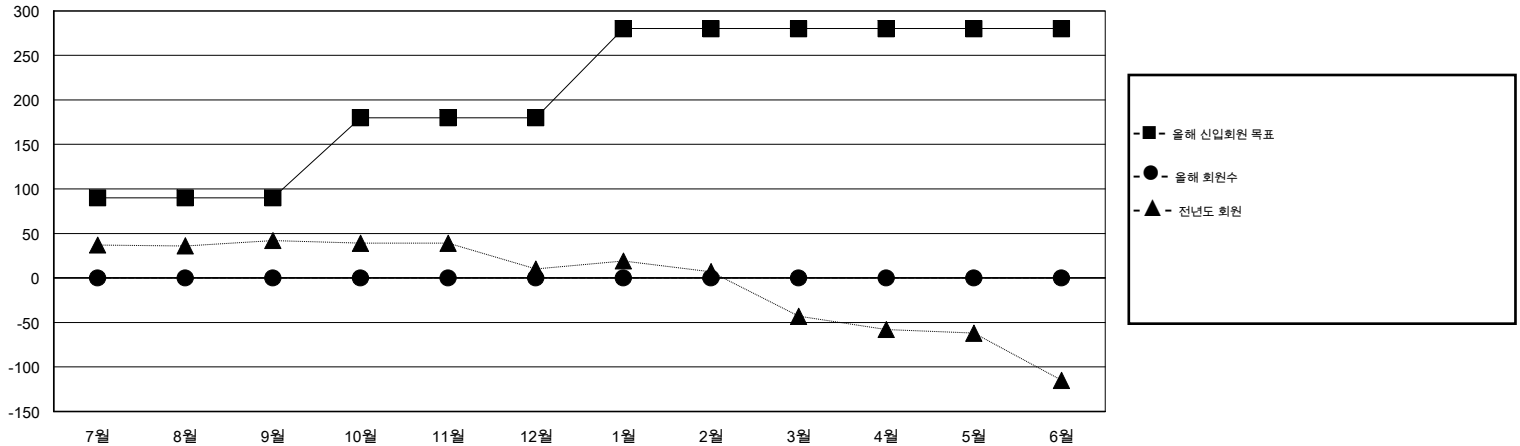

MONTHLY MEMBERSHIP PROGRESS REPORT

District 356 E

Results as of: 6/30/2016

GMT: Joong-Ho Son

장소 REPUBLIC OF KOREA

현장지역 GMT 5

클럽					회원 1인당				
결과- 2016-2017					결과- 2016-2017				
사분기	신생클럽 목표	신생클럽	해산된 클럽	순 증감/감소	사분기	신입회원 목표	추가된 차터 및 신입 회원	퇴회 회원	순 증감/감소
7월/8월/9월	1	0	0	0	7월/8월/9월	90	0	0	0
10월/11월/12월	1	0	0	0	10월/11월/12월	90	0	0	0
1월/2월/3월	0	0	0	0	1월/2월/3월	100	0	0	0
4월/5월/6월	0	0	0	0	4월/5월/6월	0	0	0	0

목표 및 누적 신생클럽 수

목표 및 누적 회원수

해산된 클럽: 0	1명 이상의 신입회원을 등록한 0 CLUBS OF 0	성별 분포
		남성 0 (100.00%)
		여성 0 (100.00%)
퇴회회원	여기에 클릭하여 현황보고 내용 검토	가족단위 회원 0
작고 0		세대주 0
클럽해산 0		비 세대주 0
기타 0		
합계 0		